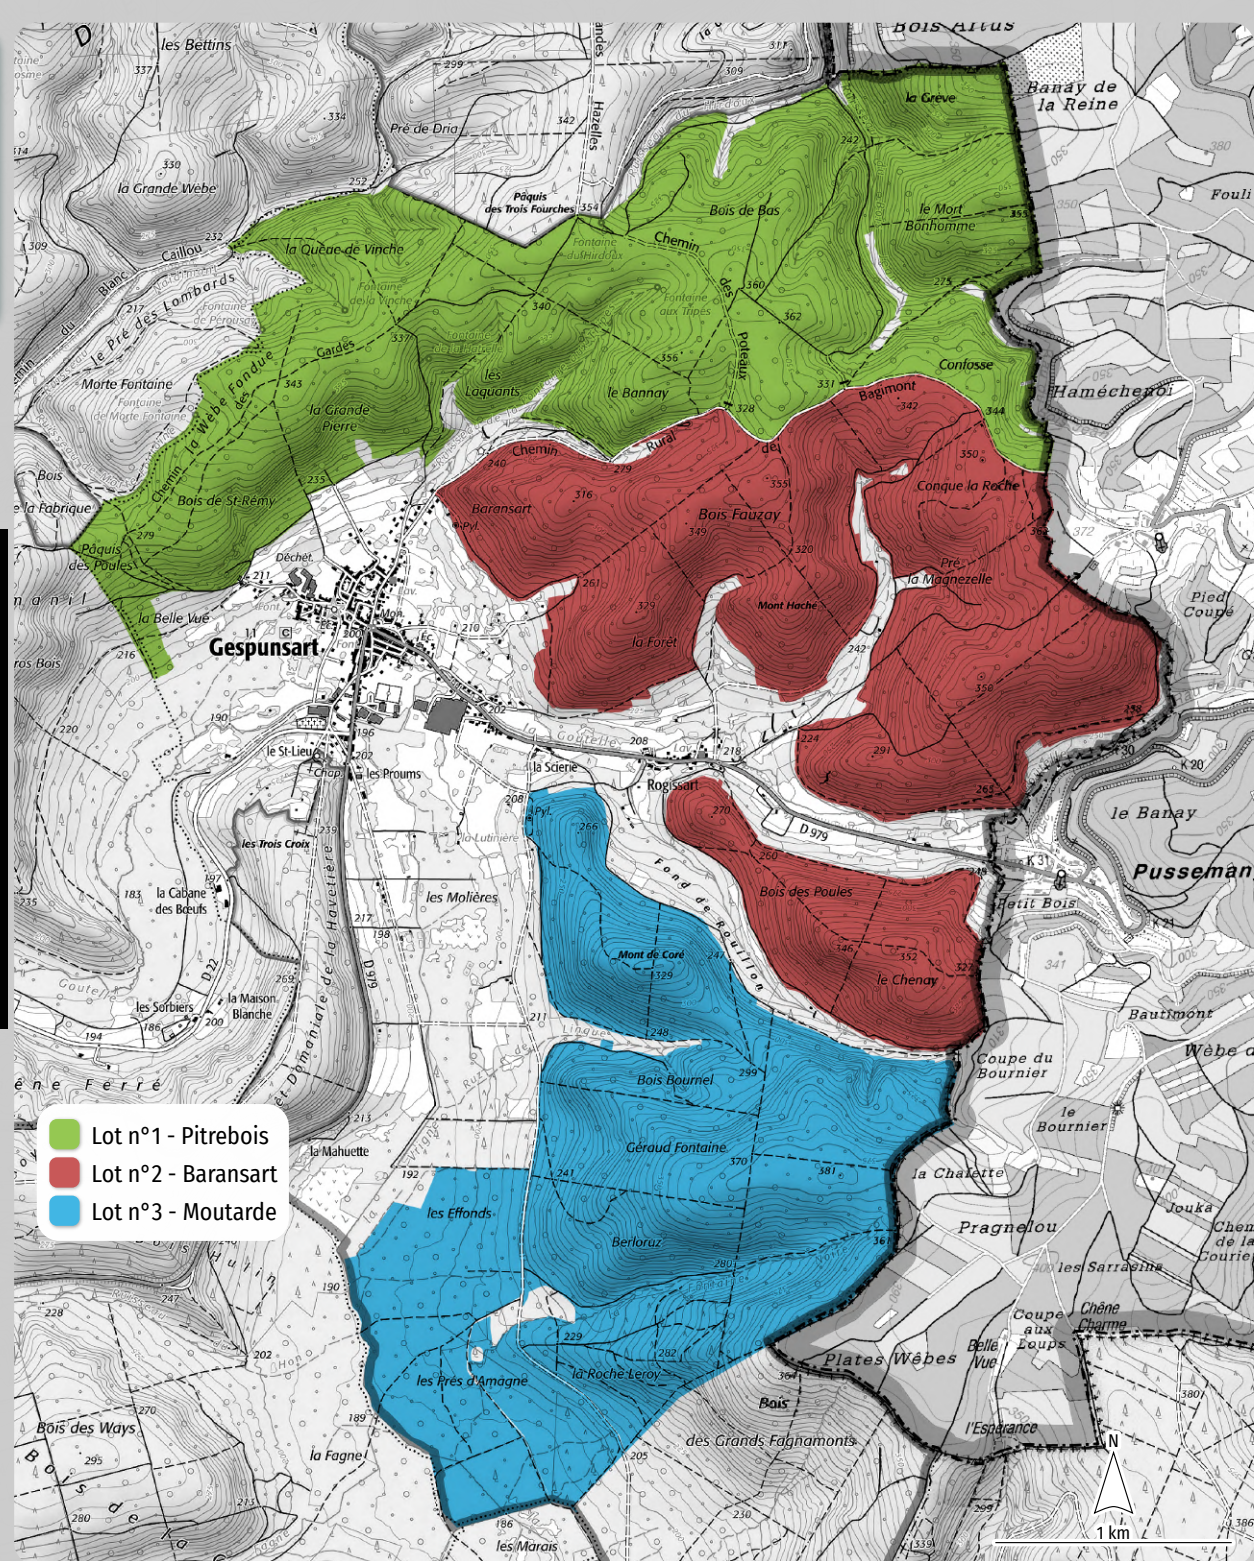

Calendrier de chasse 2023 - 2024

- Lot n°1 - Pitrebois
- Lot n°2 - Baransart
- Lot n°3 - Moutarde

Attention !

- 1) Les sarts sont situés dans le lot n°3 (chasse Moutarde)
- 2) Les jours de chasse étant limités à 20, les chasseurs ont la possibilité d'ajouter quelques jours à ce tableau à condition qu'ils soient déclarés 48 heures auparavant.

	Octobre	Novembre	Décembre	Janvier	Février
Lot 1 Pitrebois	lundi 16 vendredi 27	vendredi 3 vendredi 24	vendredi 15 vendredi 29	vendredi 12 vendredi 26	
Lot 2 Baransart	dimanche 1 dimanche 15 dimanche 29	dimanche 12 dimanche 26	dimanche 10 dimanche 31	dimanche 14 dimanche 28	
Lot 3 Moutarde	samedi 7 dimanche 22	samedi 4 samedi 11 dimanche 26	dimanche 10 samedi 23 jeudi 28	dimanche 7 samedi 20	dimanche 4 samedi 17
ACCA (chasse en plaine)	samedi 7 samedi 14	samedi 18	samedi 9 samedi 23	samedi 20	samedi 10

commune de
Gespunsart